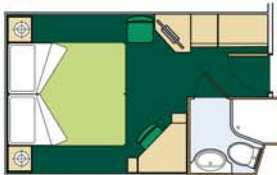

Il prezzo non include : mance - escursioni - extra in genere.

Cabine interne & cabine esterne con finestra:

Le cabine dispongono di letti singoli convertibili in letto matrimoniale (su richiesta, eccetto per le cabine per diversamente abili), aria condizionata, bagno con doccia, televisione, canali radio (disponibili su canale televisivo), telefono, mini bar, cassaforte. Dimensione: 13 mq.